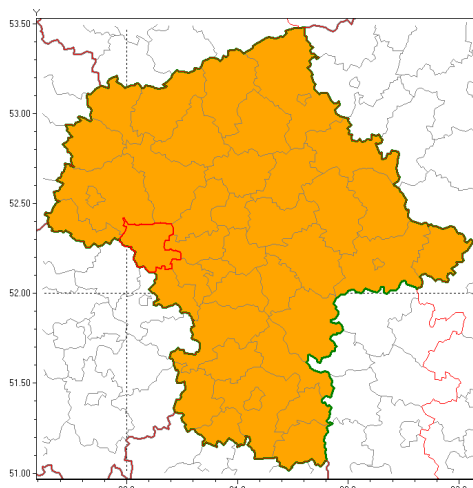

Zasięg ostrzeżenia w województwie

Burze z gradem

Ostrzeżenie meteorologiczne Nr 18

Nazwa biura	IMGW-PIB Centralne Biuro Prognoz Meteorologicznych w Warszawie
Zjawisko/stopień zagrożenia	Burze z gradem/ 2
Obszar	województwo mazowieckie powiat sochaczewski
Ważność	od godz. 12:00 dnia 10.08.2018 do godz. 24:00 dnia 10.08.2018
Przebieg	Prognozuje się wystąpienie burz z opadami deszczu miejscami od 30 mm do 50 mm, lokalnie do 60 mm oraz porywami wiatru do 115 km/h. Miejscami grad.
Prawdopodobieństwo wystąpienia zjawiska(%)	80%
Uwagi	Brak.
Dyrektor synoptyk IMGW-PIB	Michał Folwarski
Godzina i data wydania	godz. 07:35 dnia 10.08.2018
SMS	IMGW-PIB OSTRZEŻENIE: BURZE Z GRADEM/2 mazowieckie/sochaczewski od 12:00/10.08 do 24:00/10.08.2018 deszcz 60 mm, porywy 115 km/h.