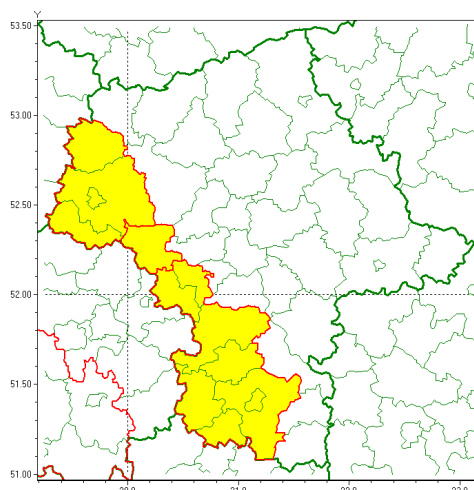

Zasięg ostrzeżenia w województwie

Opady marznące

Ostrzeżenie meteorologiczne Nr 22

Nazwa biura	IMGW-PIB Centralne Biuro Prognoz Meteorologicznych - Wydział w Warszawie
Zjawisko/stopień zagrożenia	Opady marznące/1
Obszar	województwo mazowieckie powiat sochaczewski
Ważność	od godz. 00:00 dnia 17.02.2021 do godz. 11:00 dnia 17.02.2021
Przebieg	Prognozuje się miejscami wystąpienie słabych opadów marznącego deszczu oraz możliwości powstania gołolei.
Prawdopodobieństwo wystąpienia zjawiska(%)	70%
Uwagi	Brak.
Dyrektor synoptyk IMGW-PIB	Michał Folwarski
Godzina i data wydania	godz. 11:48 dnia 16.02.2021
SMS	IMGW-PIB OSTRZEŻENIE: MARZNĄCE OPADY/1 mazowieckie/sochaczewski od 00:00/17.02 do 11:00/17.02.2021 marznące opady, drogi liskie.