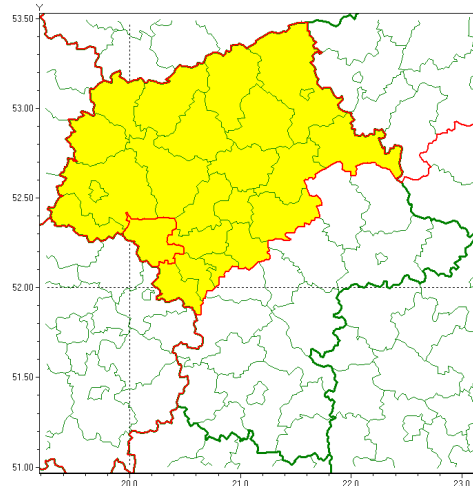

Zasięg ostrzeżenia w województwie

Silny wiatr

**Ostrzeżenie meteorologiczne Nr 83**

<b>Nazwa biura</b>	IMGW-PIB Centralne Biuro Prognoz Meteorologicznych - Wydział w Warszawie
<b>Zjawisko/stopień zagrożenia</b>	Silny wiatr/ 1
<b>Obszar</b>	województwo mazowieckie <b>powiat sochaczewski</b>
<b>Ważność</b>	od godz. 10:00 dnia 22.10.2021 do godz. 20:00 dnia 22.10.2021
<b>Przebieg</b>	Prognozuje się wystąpienie wiatru o średniej prędkości od 25 km/h do 40 km/h, w porywach do 85 km/h, z południowego zachodu i zachodu.
<b>Prawdopodobieństwo wystąpienia zjawiska(%)</b>	80%
<b>Uwagi</b>	Brak.
<b>Dyrektor synoptyk IMGW-PIB</b>	Dorota Pacocha
<b>Godzina i data wydania</b>	godz. 06:22 dnia 22.10.2021
<b>SMS</b>	IMGW-PIB OSTRZEŻENIE: WIATR/1 mazowieckie/sochaczewski od 10:00/22.10 do 20:00/22.10.2021 prędkość do 40 km/h, porywy do 85 km/h, SW i W.